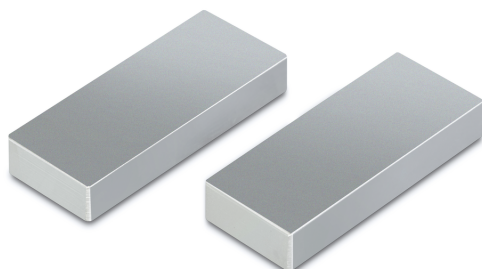

# KERN AD 0018

Mordentes com superfície lisa

**KERN**

## Categoria

Marca	Sauter
Categoria de produto	Tecnologia de medição
Grupo de produto	Mordentes, superfície lisa

## Desenho

Dimensões (L×P×A)	15×15×8 mm
Dimensões da caixa (L×P×A)	15×15×8 mm
Dimensões completamente montado (L×P×A)	15×15×8 mm
Material	aço
Material caixa do ecrã	Aço
Força de tração/força de pressão [Max]	100 N
Largura máxima de aperto	15 mm
Vão máximo	8 mm